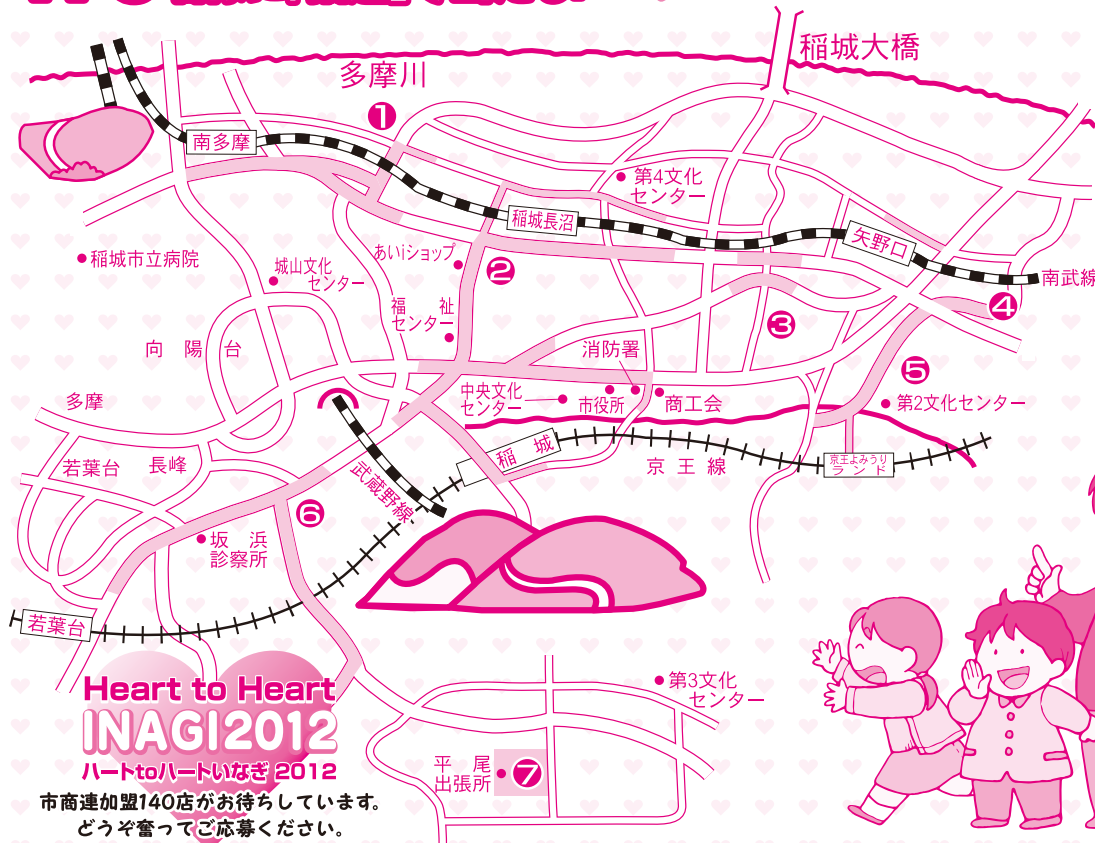

# スタンプラリー

年末恒例

12月1日(土)～14日(金)

# 2,000円分商品券

(ご利用券)

170名様に抽選で当たる!