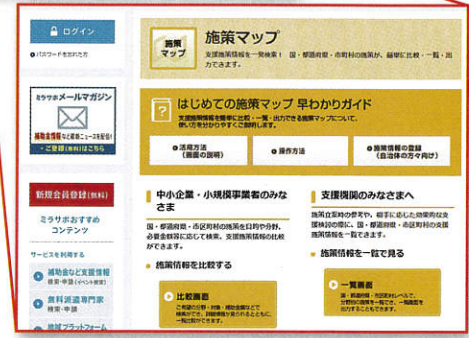

中小企業・小規模事業者のための 施策検索システム

施策マップ

**国・都道府県・市区町村の施策を、
カンタン・ベンリに横断検索**

中小企業・小規模事業者向けの支援施策を、インターネット上で確認できるシステムです。
国・都道府県・市区町村が実施する施策を、目的、分野、対象者などに応じて検索し、「一覧表示」「比較表示」することが可能!
国の施策については、全省庁の施策を横断的に検索できます!
あなたにとって最適な施策を、カンタン・ベンリに調べられる「施策マップ」をぜひご活用ください!

気になっていた
施策の内容を、
すぐに確認できる!

国や自治体の
施策を横断的に
検索できてベンリ!

市区町村の施策を
比較できるから、
起業する地域の検討にも
使えるかも!?

支援ポータルサイト「**ミラサポ**」[※]を検索

※「ミラサポ」とは、中小企業庁が運営するポータルサイトです。

www/mirasapo.jp

トップ画面にある
「施策マップ」バナーを
クリック!

画面上部にある「はじめの施策マップ 早わかりガイド」から、活用・操作・登録方法をご確認ください。

施策マップ3つの特徴

特徴1

絞り込み検索

支援内容、分野、対象者、業種、支援規模、募集時期、所在地(都道府県・市区町村)などの項目を選択するだけで、あなたに関連する施策を絞り込み検索できます。
また、フリーワード検索により、気になる施策をピンポイントで調べることが可能です。

フリーワードで絞り込む

施策マップ (一覧)
支援施策情報を一覧検索！ 国・都道府県・市区町村の施策が、簡単に比較・一覧・出力できます。