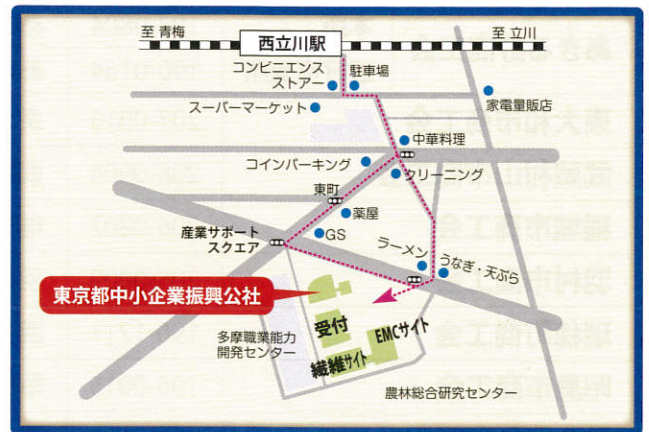

開催日時

平成**28**年**2**月**26**日(金) 午後1時～午後3時(午後12時30分開場)

開催場所

東京都中小企業振興公社 多摩支社
2階セミナー室
〒196-0033 東京都昭島市東町3-6-1

電車でのご利用

JR青梅線西立川駅より徒歩7分

※会場には来場者用の駐車場がございません。
会場周辺のコインパーキング(有料)をご利用下さい。
コインパーキングは駐車可能台数が限られておりますので、公共交通機関をご利用ください。

参加費

無料

定員

(申込先着順) **200名**

この講習会は事前登録が必要です。

お申込みは第15回たま工業交流展ホームページ (<http://www.tama-kogyo-koryuten.jp/>) よりお申し込みください。

同時開催：来て！見て！知ろう！多摩の技術力！！

期間 ▶ 平成28年 2月25日(木)
 ↓
 平成28年 2月26日(金)
 10:00~16:00