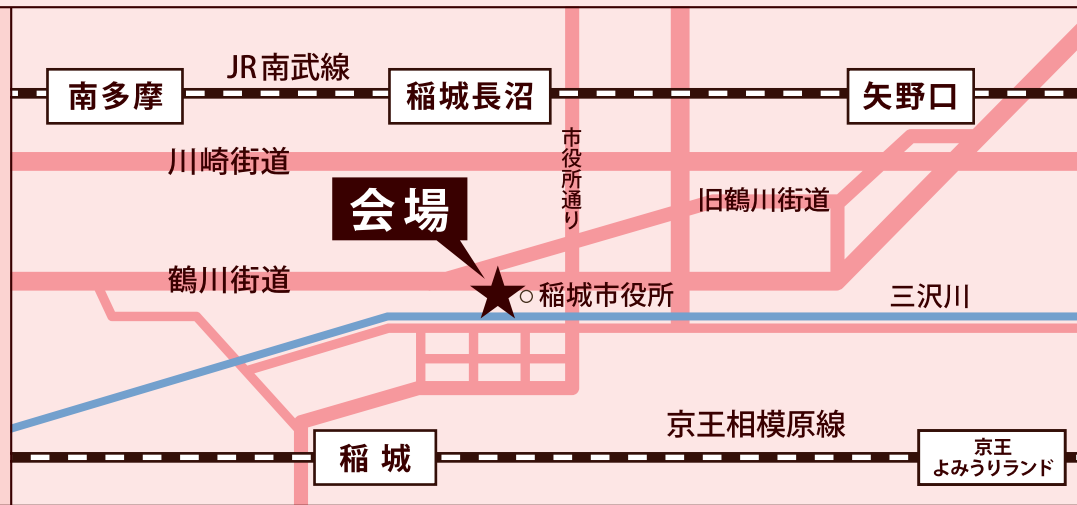

第7回 稲城市 桜・梨の花まつり  
第5回写真コンテスト2017

～あなたのお気に入りの写真を「稲城の観光」PR用の素材に～

第4回写真コンテスト2016  
「市内の桜部門」の優秀作品  
「大丸公園 春の静寂」

- 応募部門** テーマ：稲城市内の桜、梨の花をテーマとした作品  
①三沢川の桜 ②稲城市内の桜（三沢川の桜以外）  
③梨の花
- 写真サイズ** カラー又は白黒プリントでA4サイズ限定
- 応募期間** 平成29年4月10日（月）～平成29年4月21日（金）  
募集点数になり次第締め切ります。
- 募集点数** 各部門 20点 計60点
- 応募方法** ①一人、各部門1点限り  
②作品は、平成29年3月以降に応募者本人が稲城市内で撮影したもので、未発表ですべての著作権を有するものに限りです。  
③被写体の肖像権侵害等については応募者の責任とし、応募者に対応していただきます。
- 応募先** 稲城市商工会 桜・梨の花まつり事業委員会  
〒206-0802 稲城市東長沼 2112-1 2F  
TEL 042-377-1696
- 展示会** 日時：平成29年5月8日（月）～平成29年5月21日（日）10:00～19:00  
場所：いなぎ発信基地ペアテラス（稲城長沼駅前高架下）  
審査：審査方式により優秀作品を各部門1点（計3点）選びます。  
発表は、入選者のみ通知いたします。
- 特典** 入選作品の中から、次回の「桜・梨の花まつり」ちらし、ポスターや稲城の観光PRに使用させていただきます。
- 注意事項** 撮影の際、許可なく梨畑には入らないでください。また、作業風景は不可とします。

応募の際にはその他注意事項がありますので、  
ホームページで必ずご確認ください。  
稲城市商工会 ホームページ  
<http://www.inagi-sci.jp/>

会場へのアクセス

電車でのアクセス

JR南武線「稲城長沼」駅下車、  
市役所通り徒歩10分。  
京王相模原線「稲城」駅下車、  
徒歩5分。

第七回 稲城市 桜・梨の花まつり

- 主催** 稲城市商工会  
**共催** 東京南農業協同組合  
**後援** 稲城市  
**協力** 稲城市商店会連合会 稲城市消防本部 稲城市災害防止協会  
社会福祉法人稲城市社会福祉協議会  
稲城平和コンサート実行委員会 国際ソロプチミスト稲城  
東京稲城ロータリークラブ 東京iシティロータリークラブ  
東京稲城・多摩ライオンズクラブ 稲城市芸術文化団体連合会

## PRタイム&撮影会

会場 第1会場  
ステージ前

4月1日(土) ①10:00~10:30 ②11:30~12:00 ③13:00~13:30

ヴェルディ君 - 東京ヴェルディ	神じい・なっちゃん - 神川町
RISURU (リスル) - 多摩信用金庫	パンボン - 京王バス
永どん - 多摩・永山タウン	稲城なしのすけ - 稲城市
ふちゅこま - 府中市	

4月2日(日) ①10:00~10:30 ②11:00~11:30 ③13:30~14:00