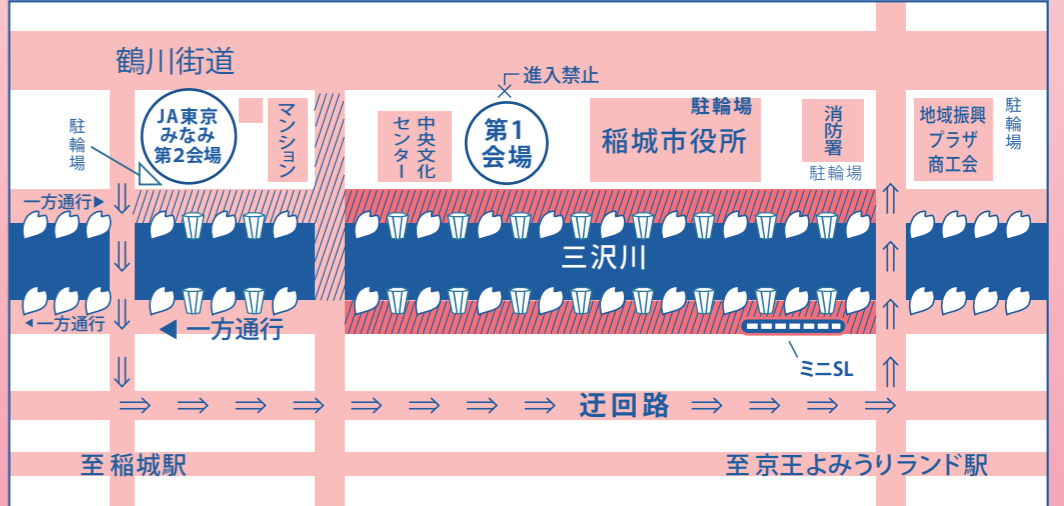

※内容、キャラクターは変更することがあります。

ぼんぼり

市役所前の三沢川側道桜並木に設置する
ぼんぼりを点灯します。

点灯期間 桜の開花状況により
期間を変更する場合があります。

平成30年
3月26日(月)~4月8日(日)
18:00~21:00

点灯

北海道から九州まで
全国有名駅弁を限定300食で販売いたします！

会場 第2会場
JA東京みなみ稲城経済店内

問合せ JA東京みなみ稲城支店指導経済課
042-377-6002

4月7日(土)
9:00~16:00
売切れ次第終了

全国有名駅弁大会

会場付近図

桜並木 ぼんぼり
通行止め区間

交通規制

平成30年4月7日(土)、8日(日)
6:00~18:00

※濃色の区間は、7日(土)6:00から
8日(日)18:00の間、夜間も含めて
通行止めとなります。