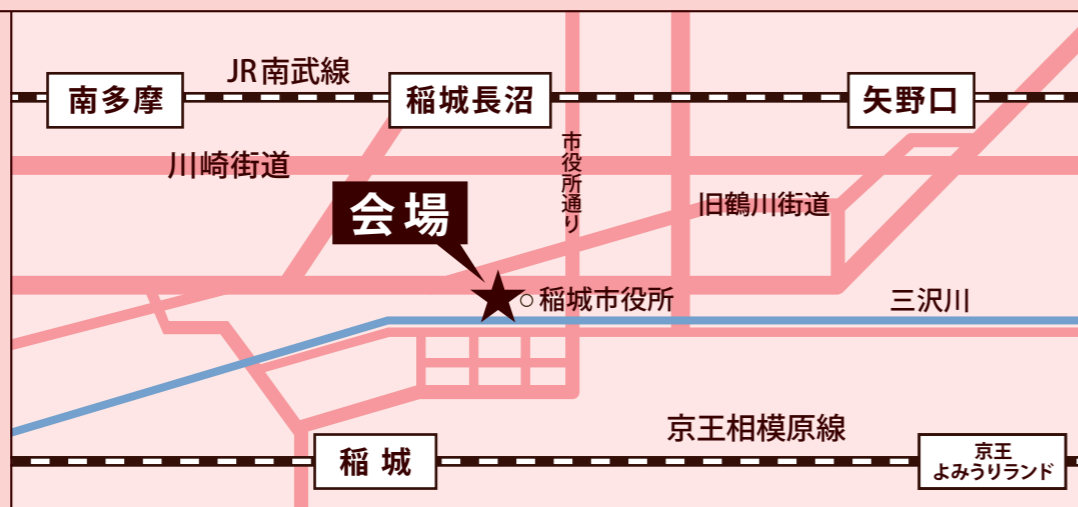

会場へのアクセス

電車でのアクセス

JR南武線「稲城長沼」駅下車、
市役所通り徒歩15分。
京王相模原線「稲城」駅下車、
徒歩10分。

「まつり」専用の駐車場はありません
ので、iバス、自転車、徒歩等でご来
場ください。